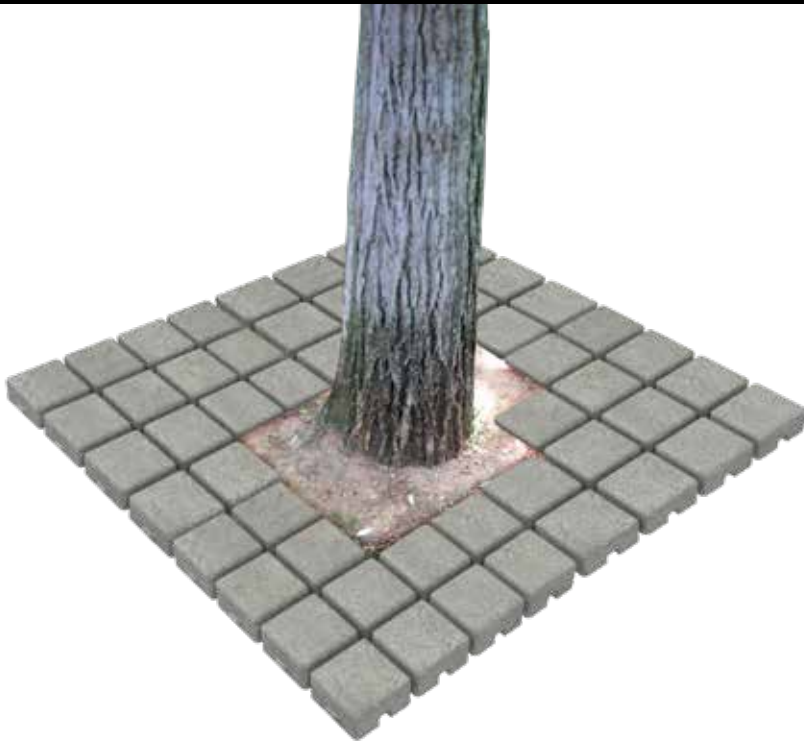

Petrus - Hormigón

JARDINERAS CIRCULARES O RECTANGULARES A MEDIDA - En hierro galvanizado pintado y acero corten ¡CONSÚLTANOS!

tel. **93 852 1000**

ALCORQUES

Ecológico

1000 x 1000 x 60mm
1500 x 1500 x 60mm
2000 x 2000 x 60mm

SIN MANTENIMIENTO

Alcorque 100% fabricado en polímero reciclado

Brico

1000 x 1000 x 200mm
1200 x 1200 x 200mm
1400 x 1400 x 200mm

Taulat

800 x 800 x 40mm (Ø300)
1000 x 1000 x 40mm (Ø300)
1200 x 1200 x 40mm (Ø300)
1500 x 1500 x 40mm (Ø300)