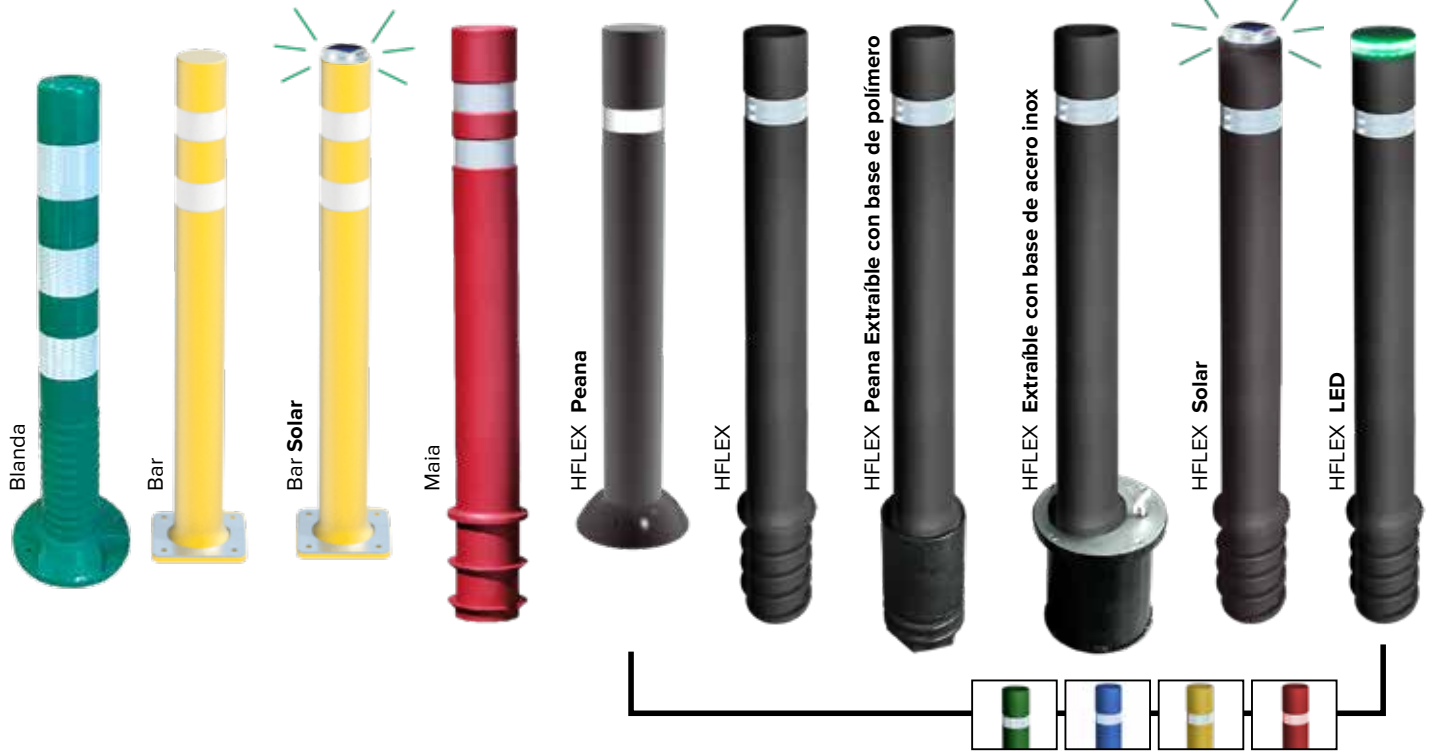

Extraíble Ø114

NOVEDAD

Pilonas **Petrus**
Fijas, fabricadas en hormigón

Petrus

Kube

Volga

Ela

Toledo

PILONAS FLEXIBLES en poliuretano

FIJAS y EXTRAÍBLES

PILONAS METÁLICAS

FIJAS y EXTRAÍBLES

SEMIFLEXIBLES

APARCABICICLETAS, CARRIL BICI Y SEGURIDAD VIAL

Estación Mantenimiento bicicletas

Separadores carril bici