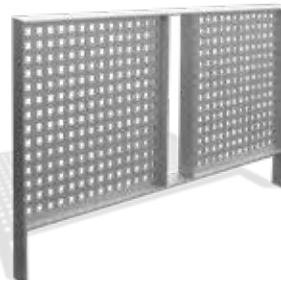

Extraíble Ø114

NOVEDAD

Pilonas **Petrus**
Fijas, fabricadas en hormigón

Petrus

Kube

Volga

Ela

Toledo

Aparca bicicletas **Universal**

Aparca bicicletas **Omega**

VALLAS - Podemos fabricar vallas A MEDIDA ¡CONSÚLTANOS!

tel. **93 852 1000**

Bardal

Sol

Ensanche

Luna

NeoBarcino

By Joaquim Carandell © BENITO

Banqueta

Banqueta Alta

Banco Largo

Silla

| | Pies | Tablones |
|------------------|--------------------|--------------------|
| UM304N | Fundición dúctil | Madera Tropical |
| UM304AL | Fundición aluminio | Madera Tropical |
| UM304NMTP | Fundición dúctil | Madera Técnica |
| UM304NPRH | Fundición dúctil | Polímero reciclado |
| UM304PR | Polímero reciclado | Polímero reciclado |