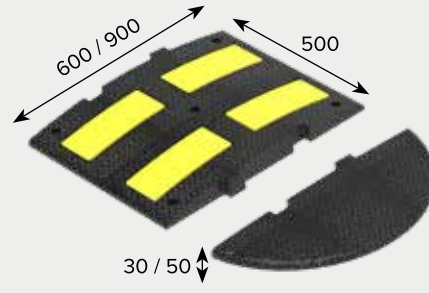

Extraíble Ø114

NOVEDAD

Pilonas **Petrus**
Fijas, fabricadas en hormigón

Petrus

Kube

Volga

Ela

Toledo

PILONAS FLEXIBLES en poliuretano

FIJAS y EXTRAÍBLES

PILONAS METÁLICAS

FIJAS y EXTRAÍBLES

SEMIFLEXIBLES

APARCABICICLETAS, CARRIL BICI Y SEGURIDAD VIAL

Estación Mantenimiento bicicletas

Separadores carril bici

820 x 210 x 130mm
775 x 164 x 90 mm
748 x 50 x 50 mm

Reductores de velocidad

900 x 500 x 30mm
600 x 500 x 30 mm
600 x 500 x 50 mm

Radar pedagógico

Aparca patinetes **Patin**

Aparca bicicletas **Mey**

Aparca bicicletas **Arvelo**