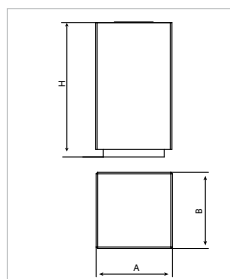

PA672SLP

UM1372

H372

UM372M

Vaciado / vidage / Emptying / Despejo

Ref.		A	B	H
PA672	140L.	500 mm	500 mm	880 mm
PA672S	140L.	500 mm	500 mm	1085 mm

Hormigón prefabricado color gris granítico de aspecto liso. Aro para fijar la bolsa de acero zincado con imprimación epoxi y pintura poliéster en polvo color negro. Anclaje recomendado: Apoyado por su propio peso. Opcional: Con tapa.