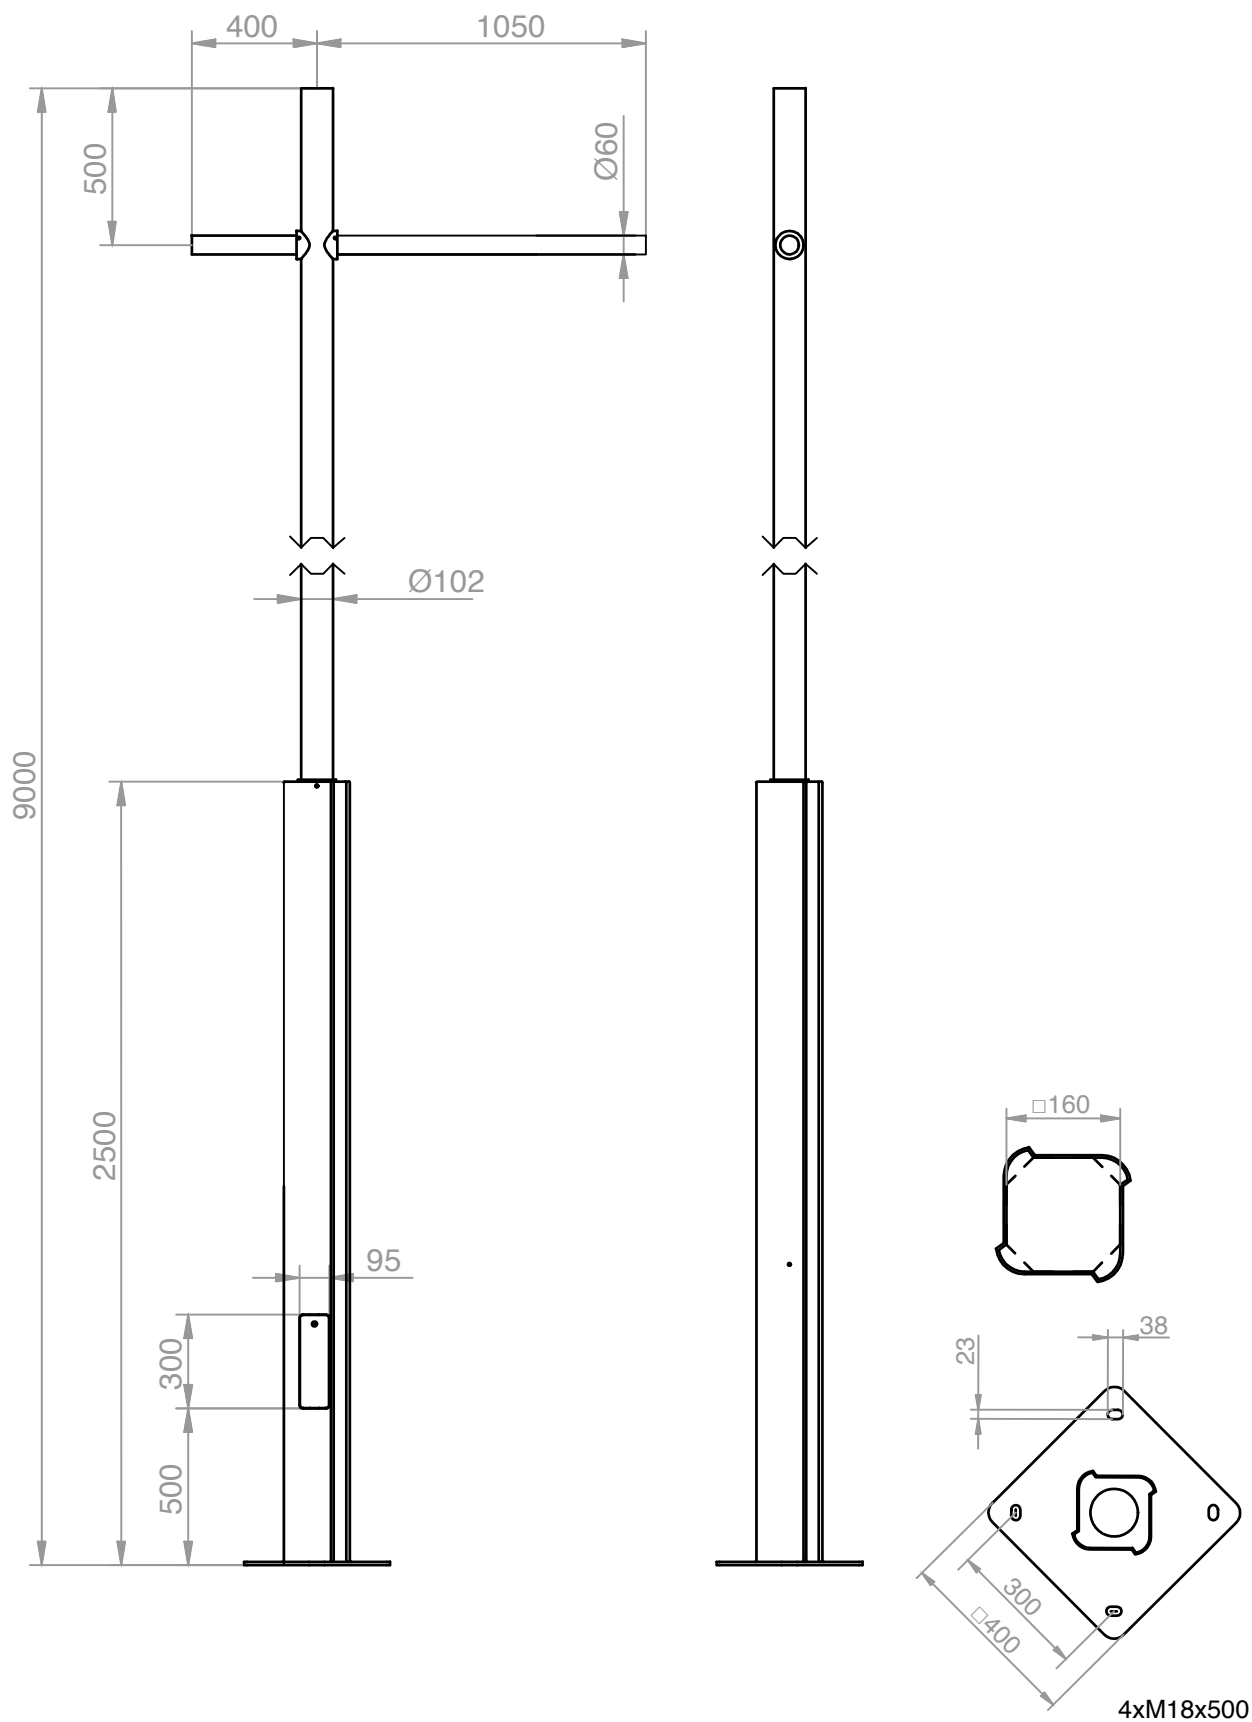

V01 P2D\_NATUM\_ICNT1102D 04/07/2024

4xM18x500