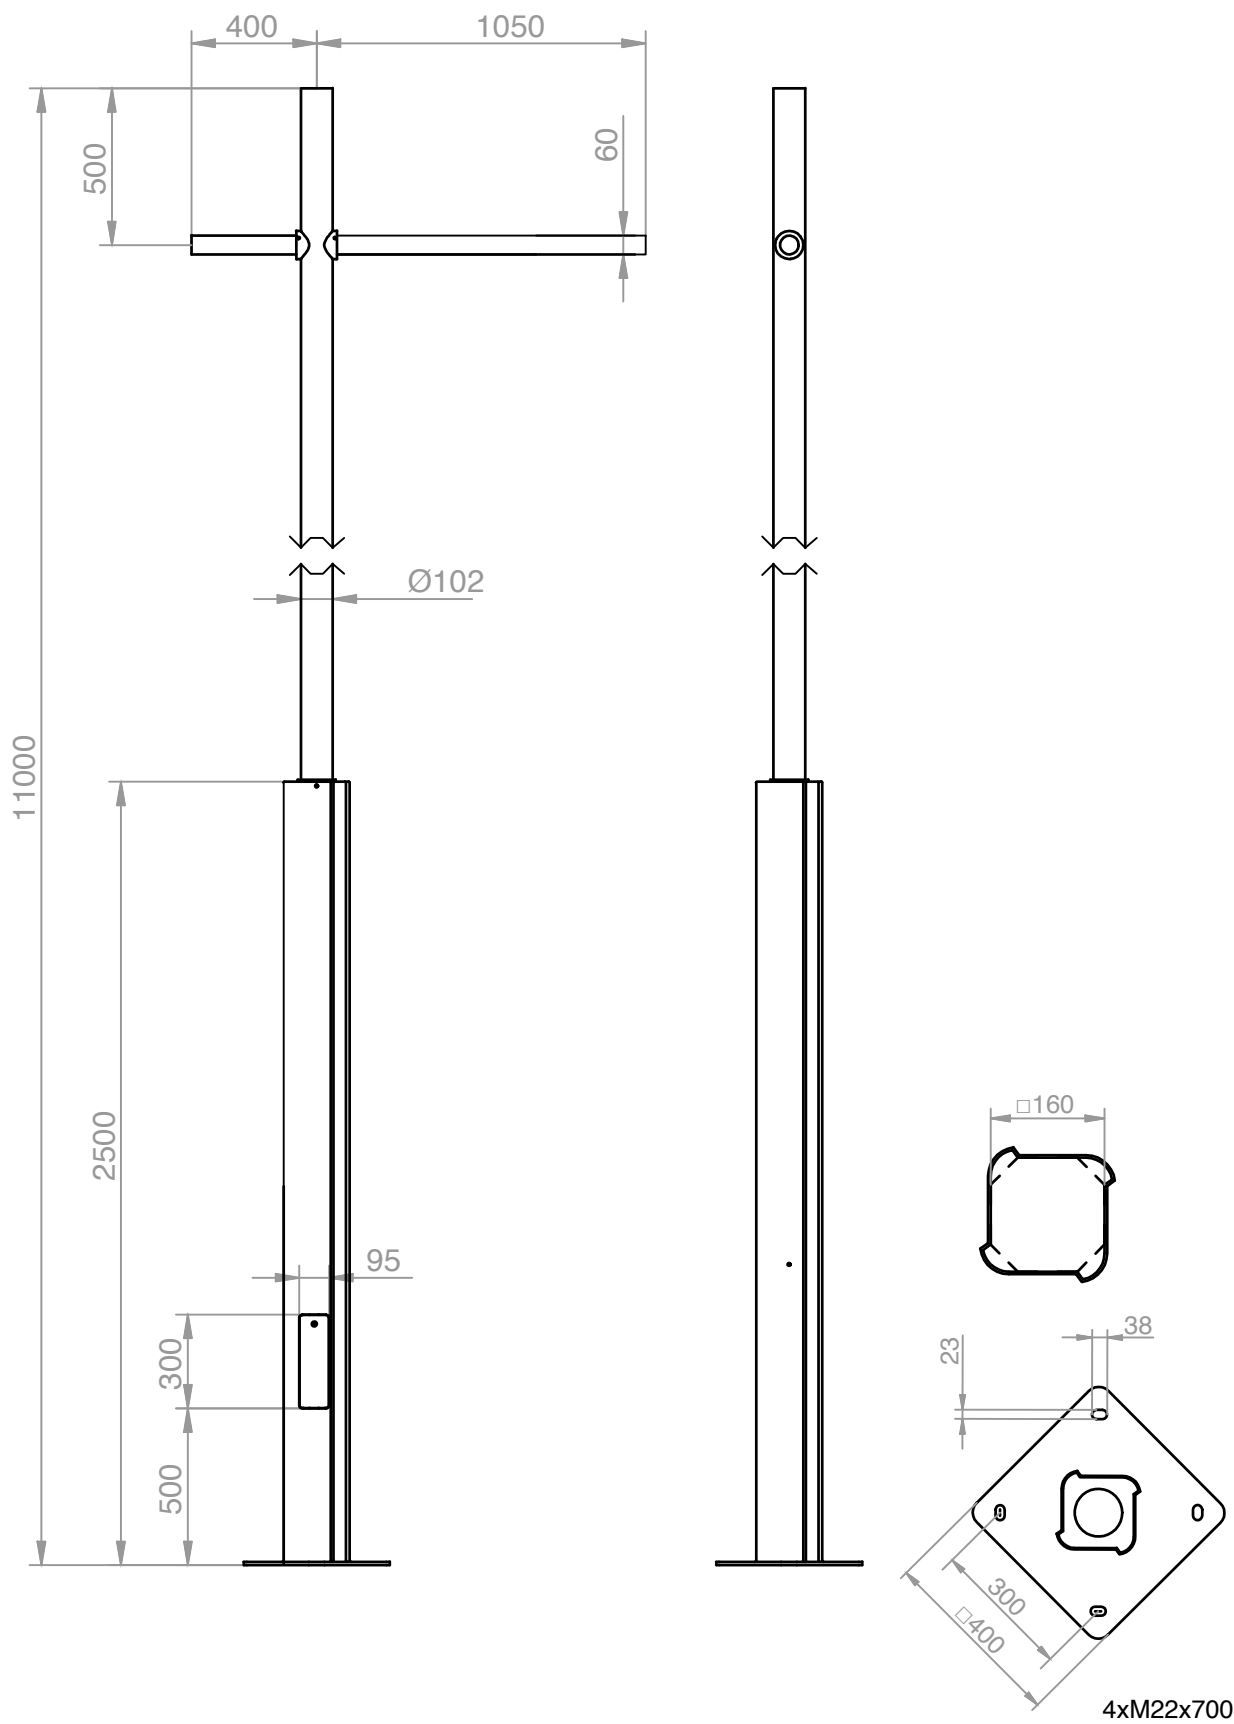

V01 P2D\_NATUM\_ICNT1102D 04/07/2024

4xM18x500