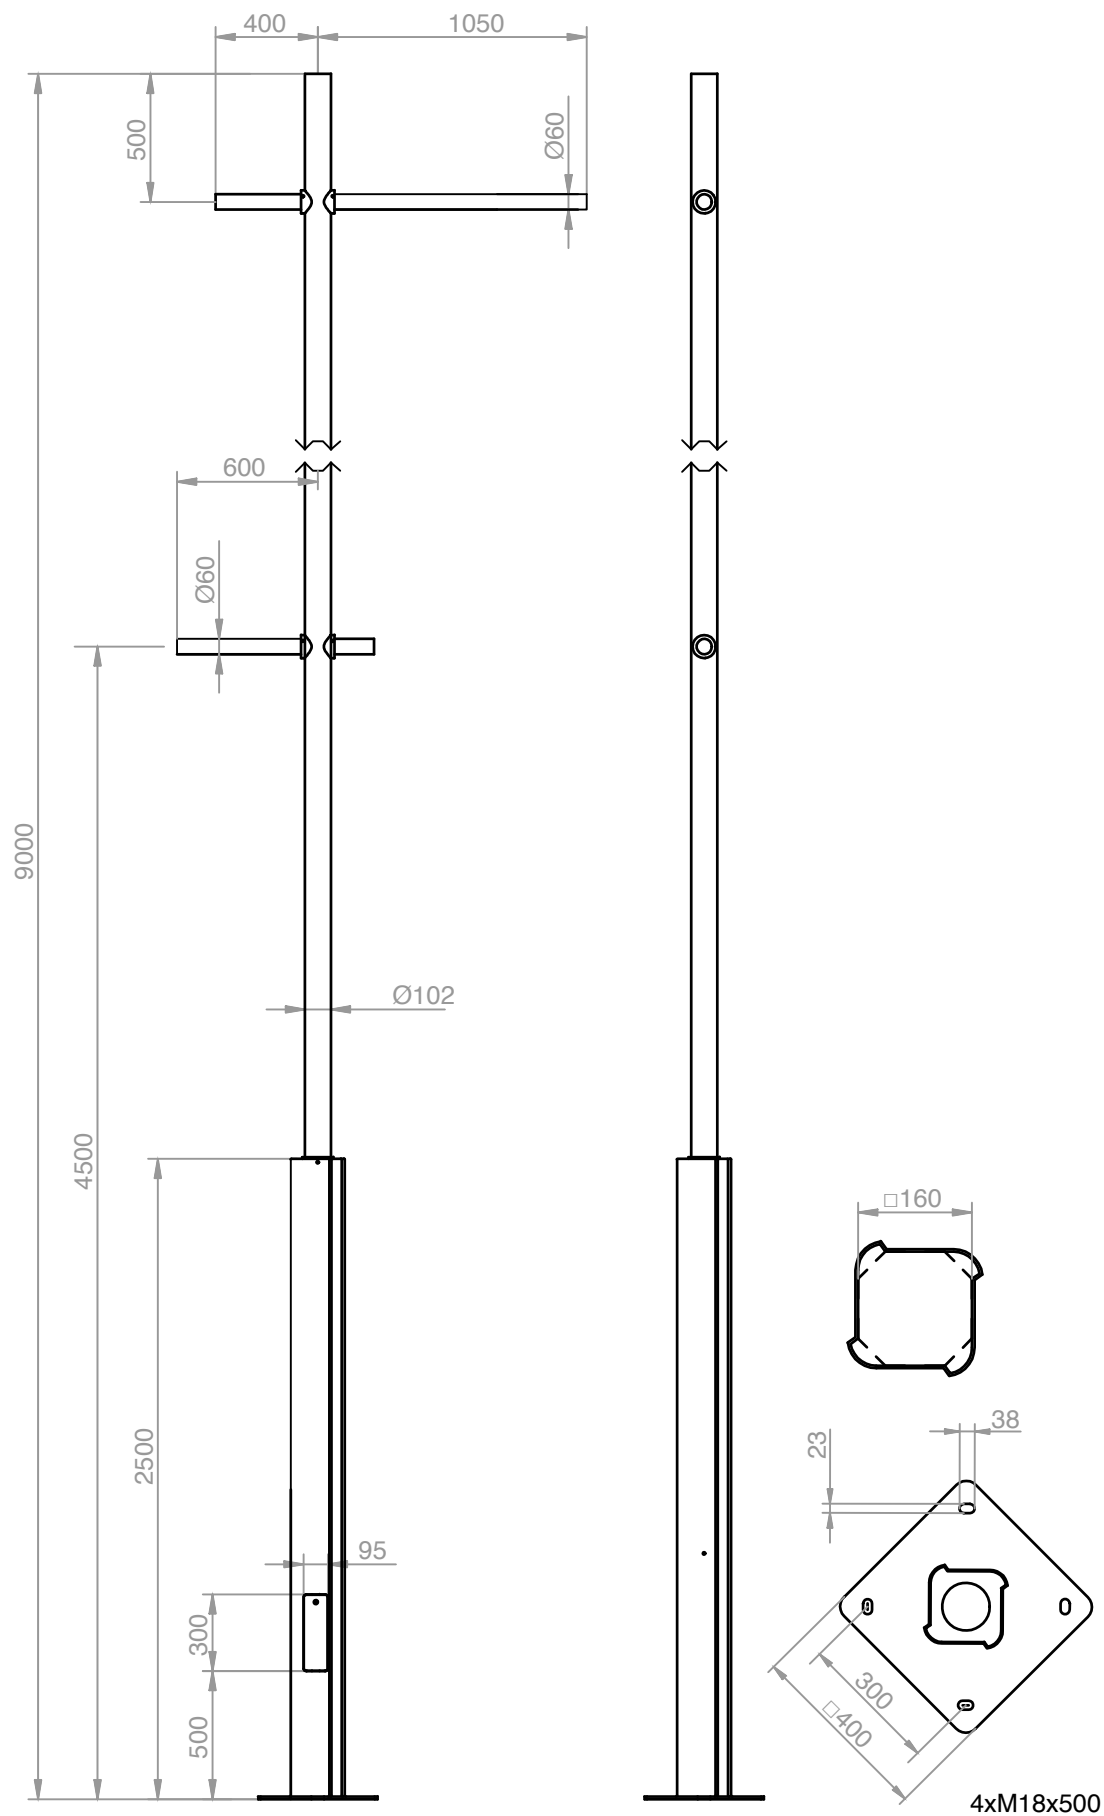

V01 P2D\_NATUM\_ICNT1102D 04/07/2024

4xM18x500