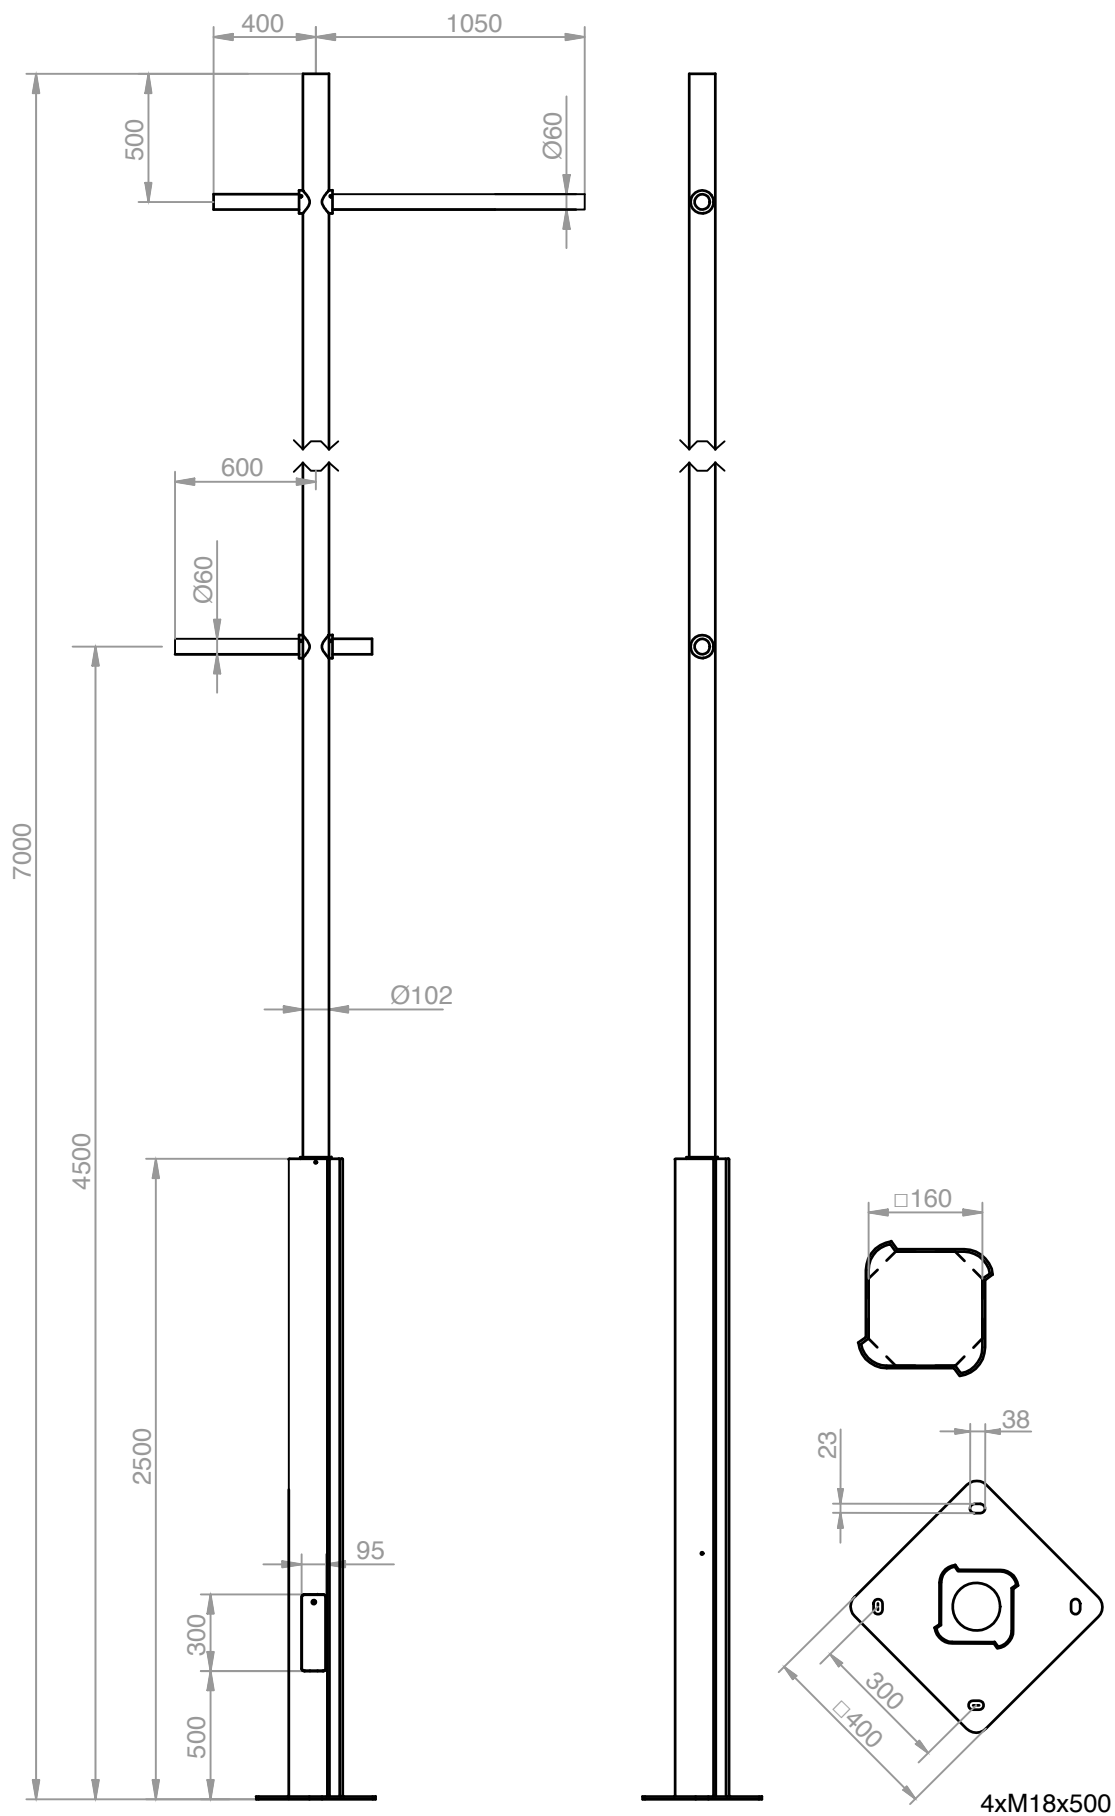

V01 P2D\_NATUM\_ICNT1102D 04/07/2024

4xM18x500