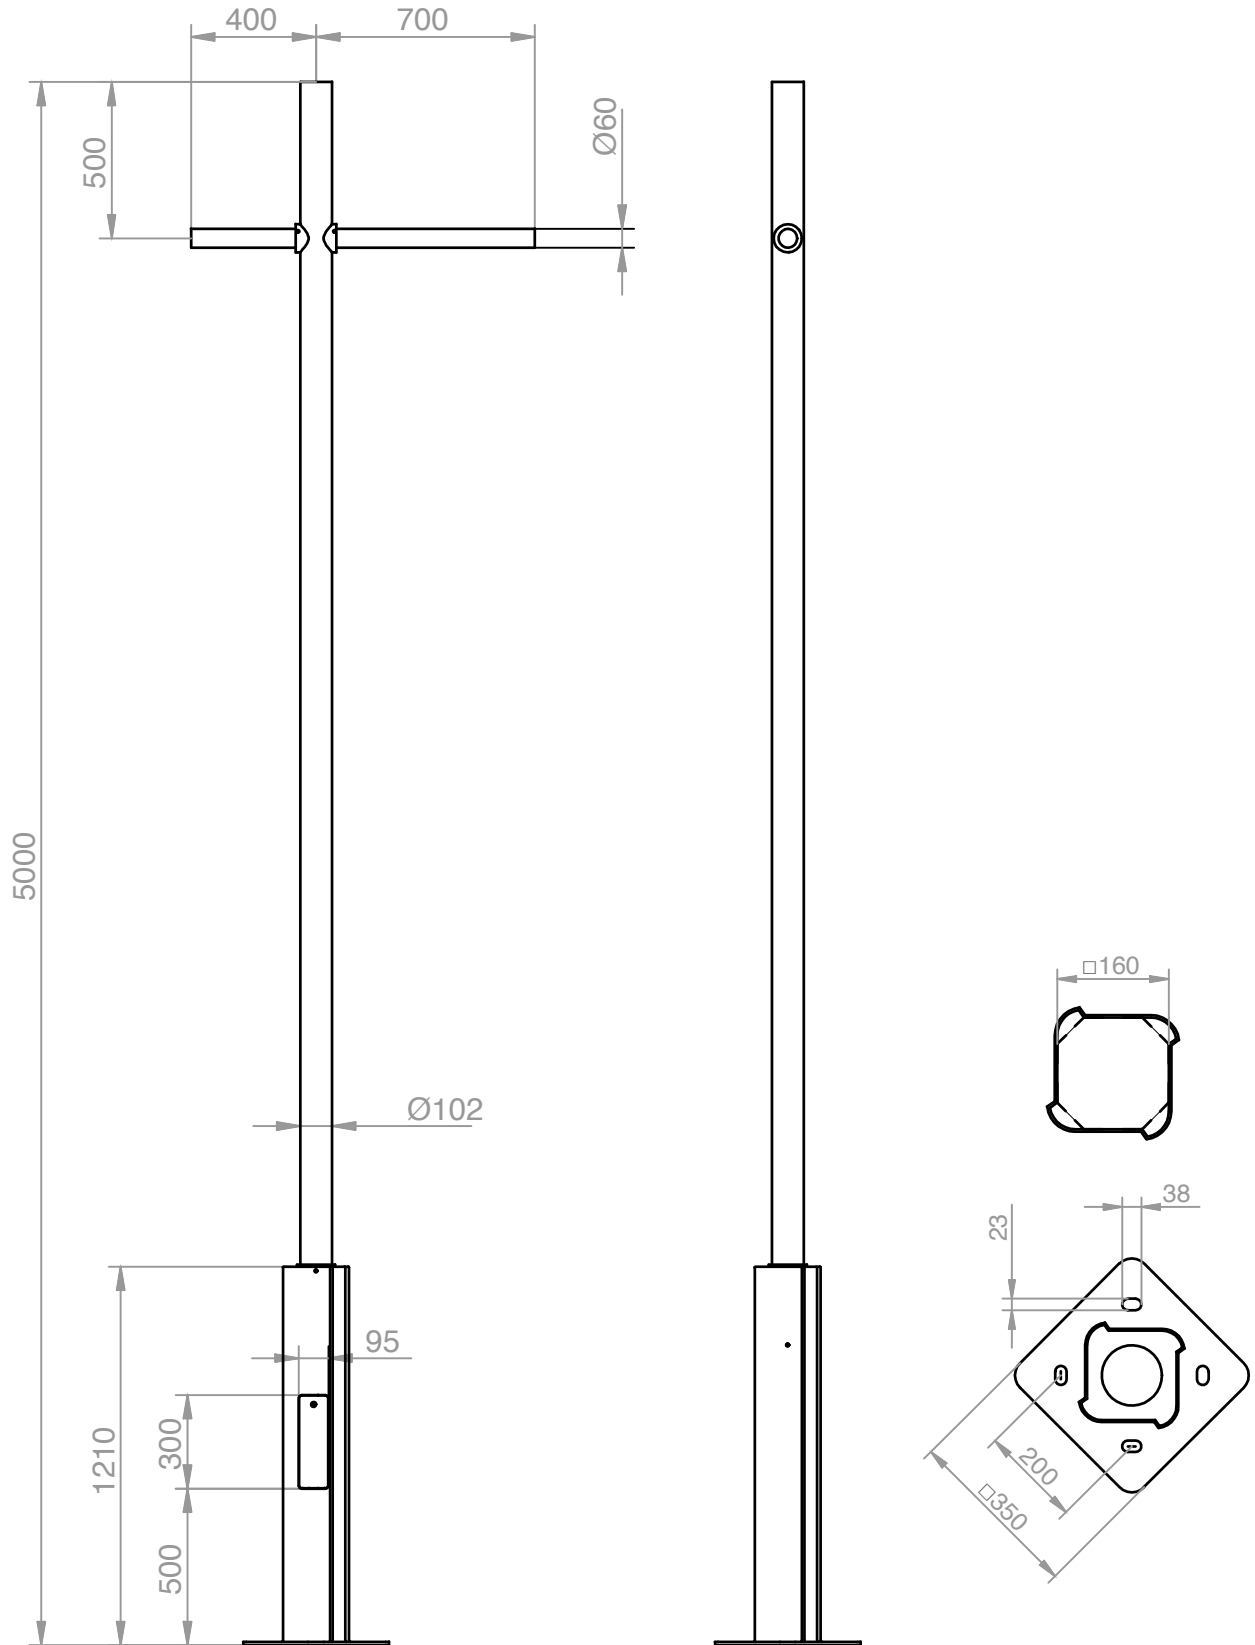

V01 P2D\_NATUM\_ICNT1102D 04/07/2024

4xM18x500