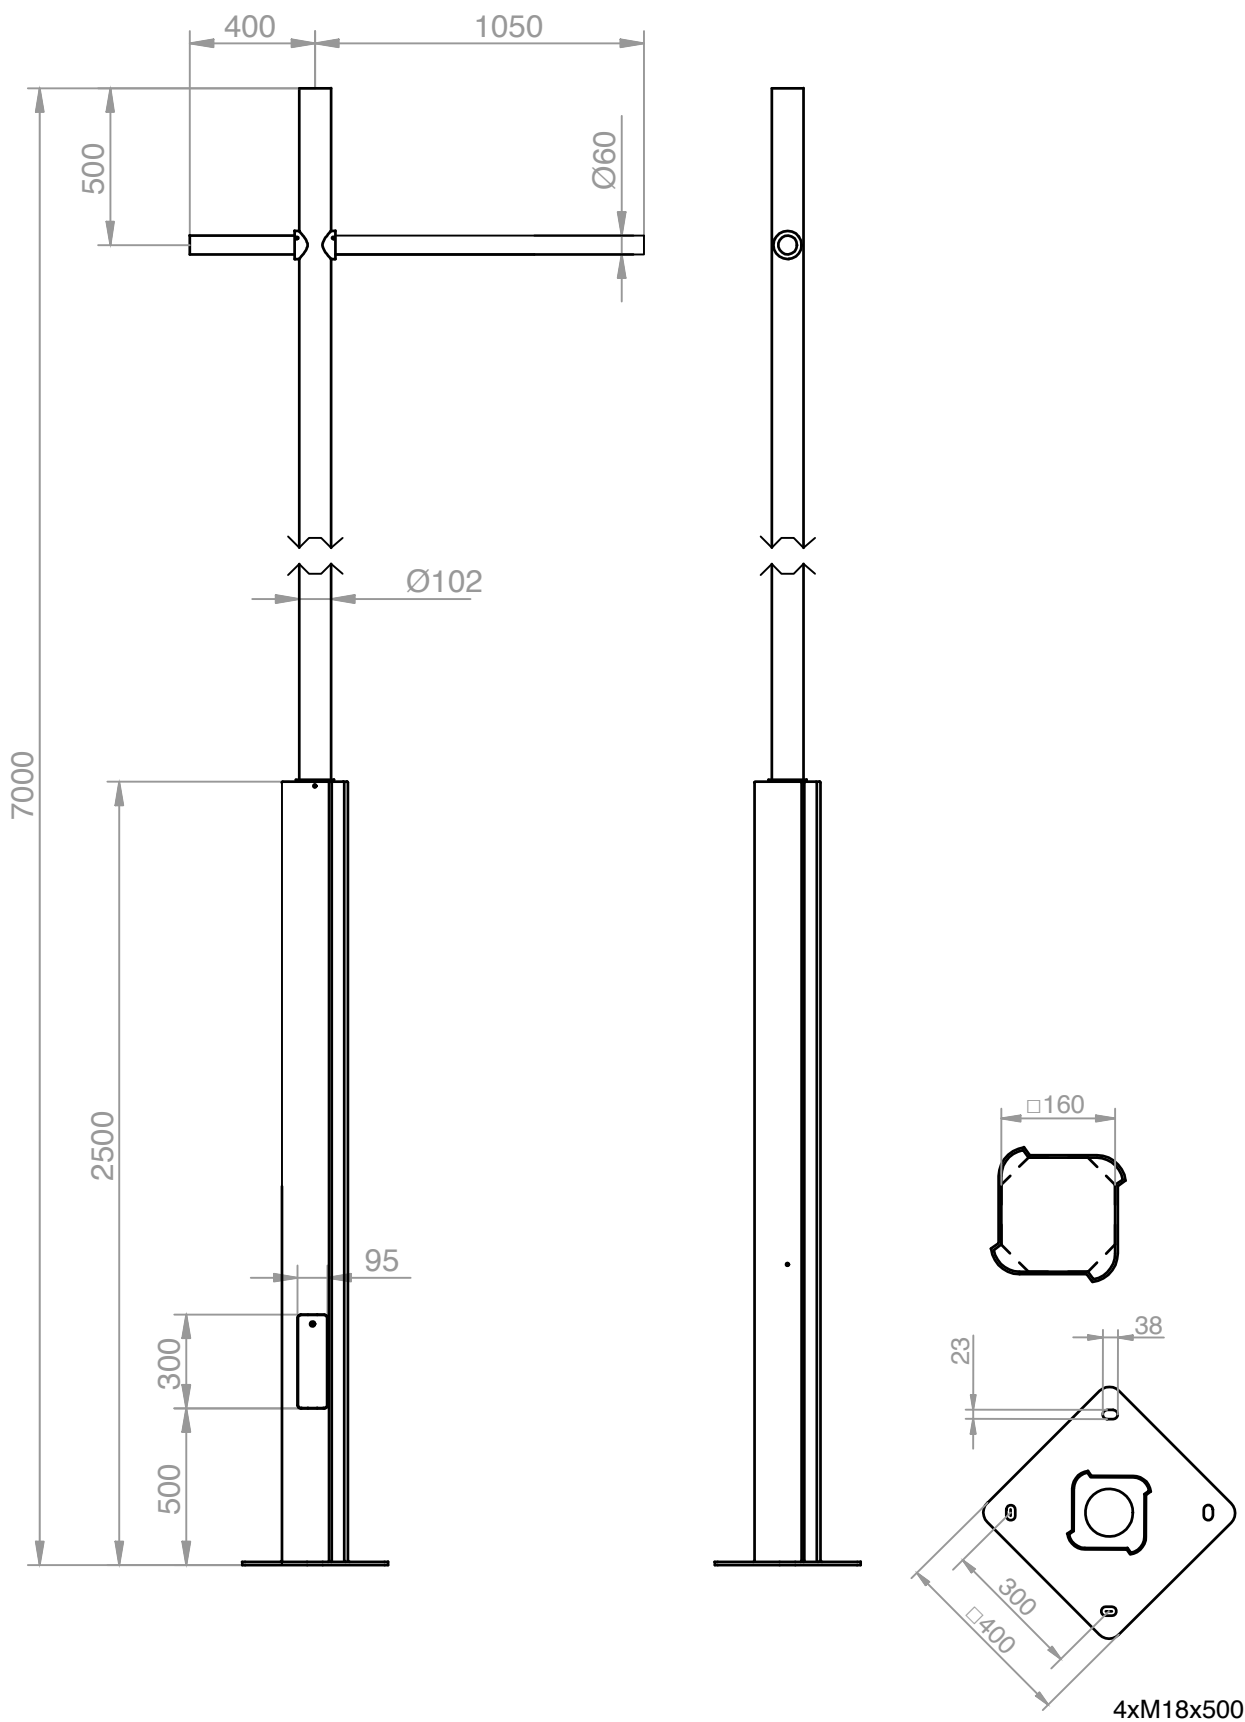

V01 P2D\_NATUM\_ICNT1102D 04/07/2024

4xM18x500